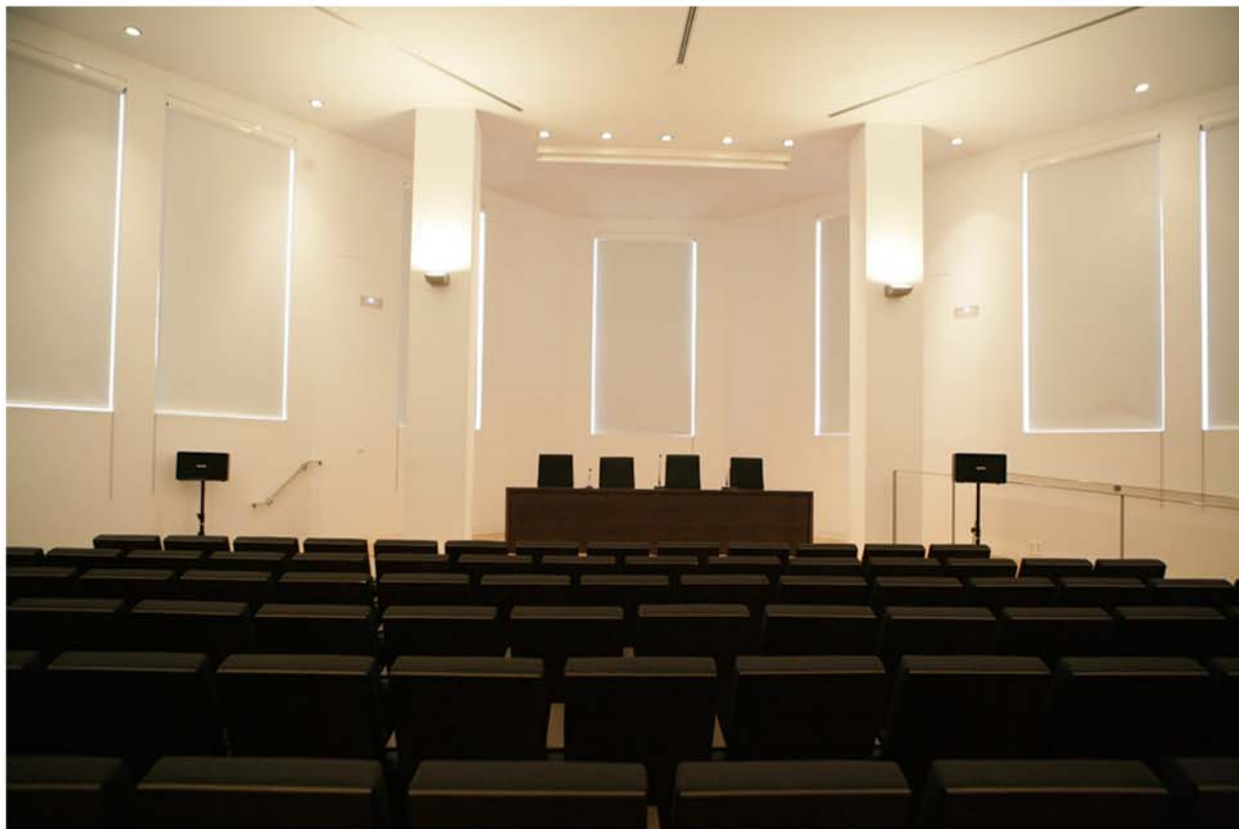

sala Varrazal

Sala Oyarzábal
[imágenes]

Sala Oyarzábal

Palacio Provincial
[Diputación de Málaga]

Plaza de la Marina, 4 planta 2ª
29071 Málaga

900 770 001

ventanillaunica@malaga.es

www.malaga.es/ventanillaunica

Información

- Imágenes
- Planos:
 1. Situación planta 2ª
 2. Distribución/aforo

Sala Oyarzábal
[situación planta 2ª]

Sala Oyarzábal
[plano de distribución]

Superfies y capacidad
Sala: 137,37 m²
Cabina: 5,59 m²
Aforo: **90**