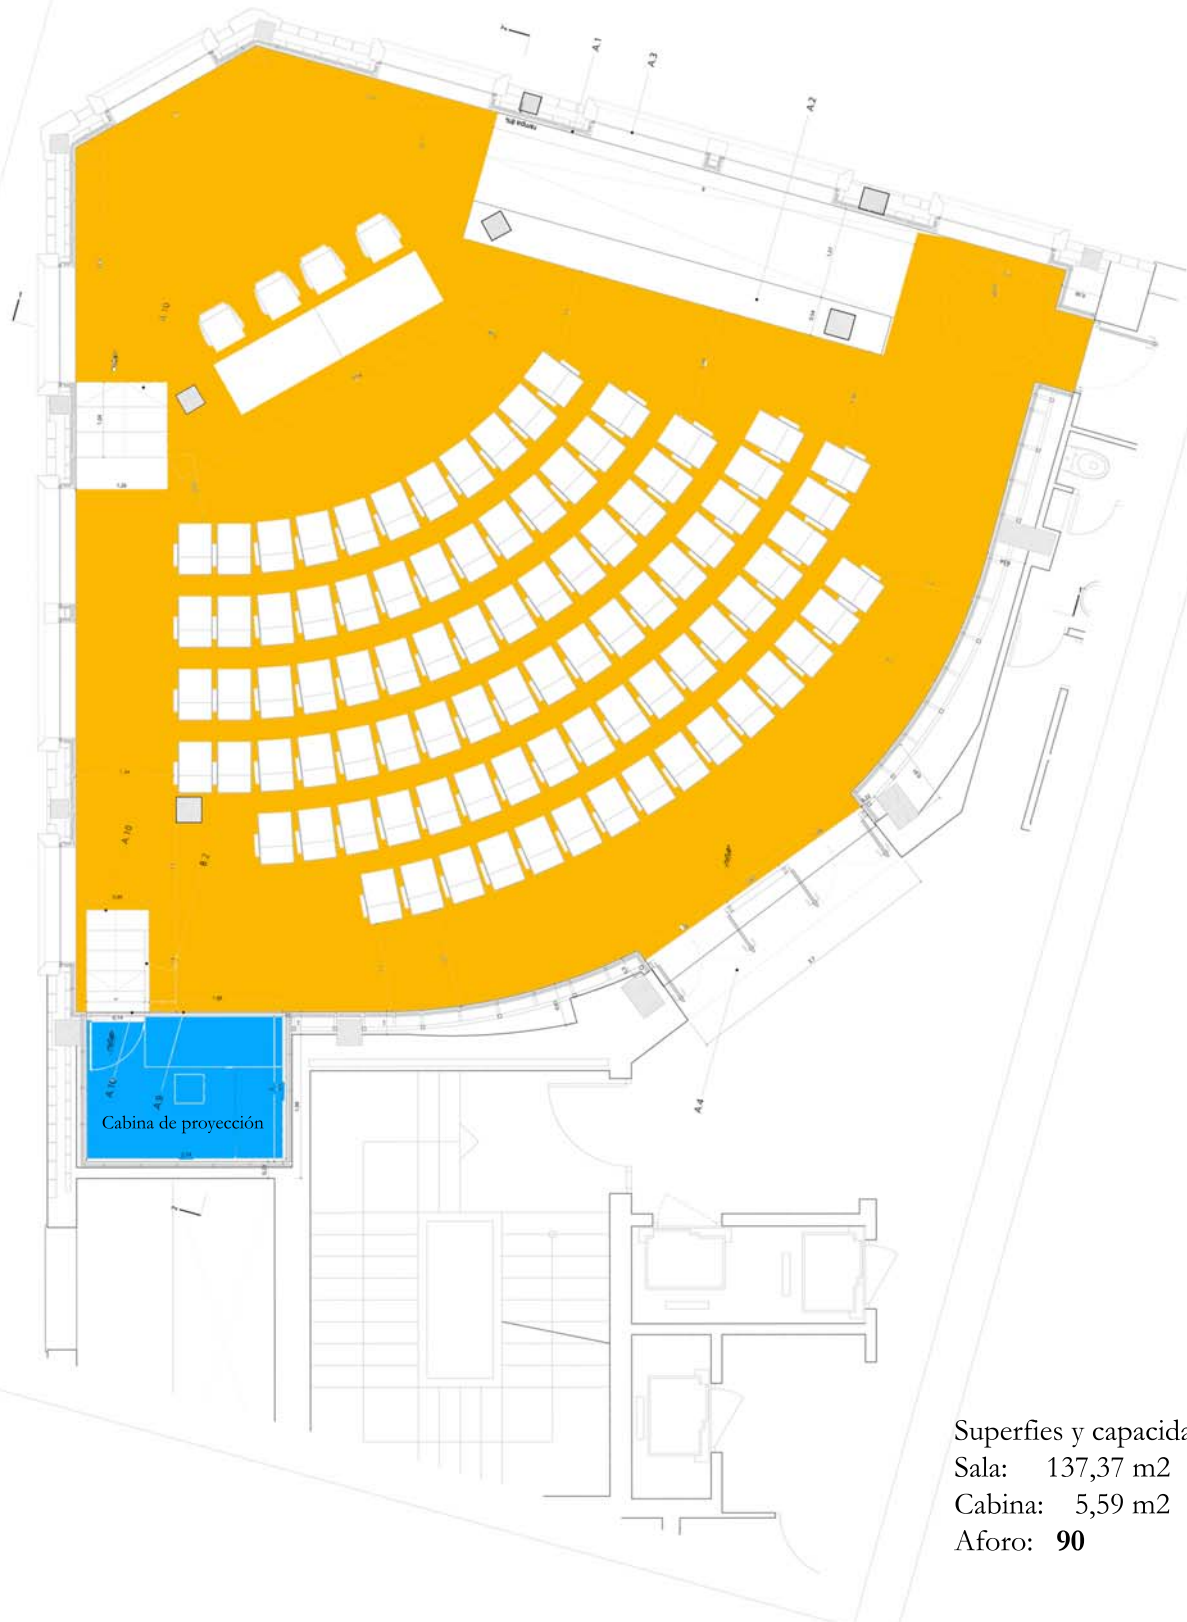

sala Varrazal

Sala Oyarzábal
[imágenes]

Sala Oyarzábal

Palacio Provincial
[Diputación de Málaga]

Plaza de la Marina, 4 planta 2ª
29071 Málaga

900 770 001

ventanillaunica@malaga.es

www.malaga.es/ventanillaunica

Información

- Imágenes
- Planos:
 1. Situación planta 2ª
 2. Distribución/aforo

Sala Oyarzábal
[situación planta 2ª]

Sala Oyarzábal
[plano de distribución]

Superfies y capacidad
Sala: 137,37 m²
Cabina: 5,59 m²
Aforo: **90**