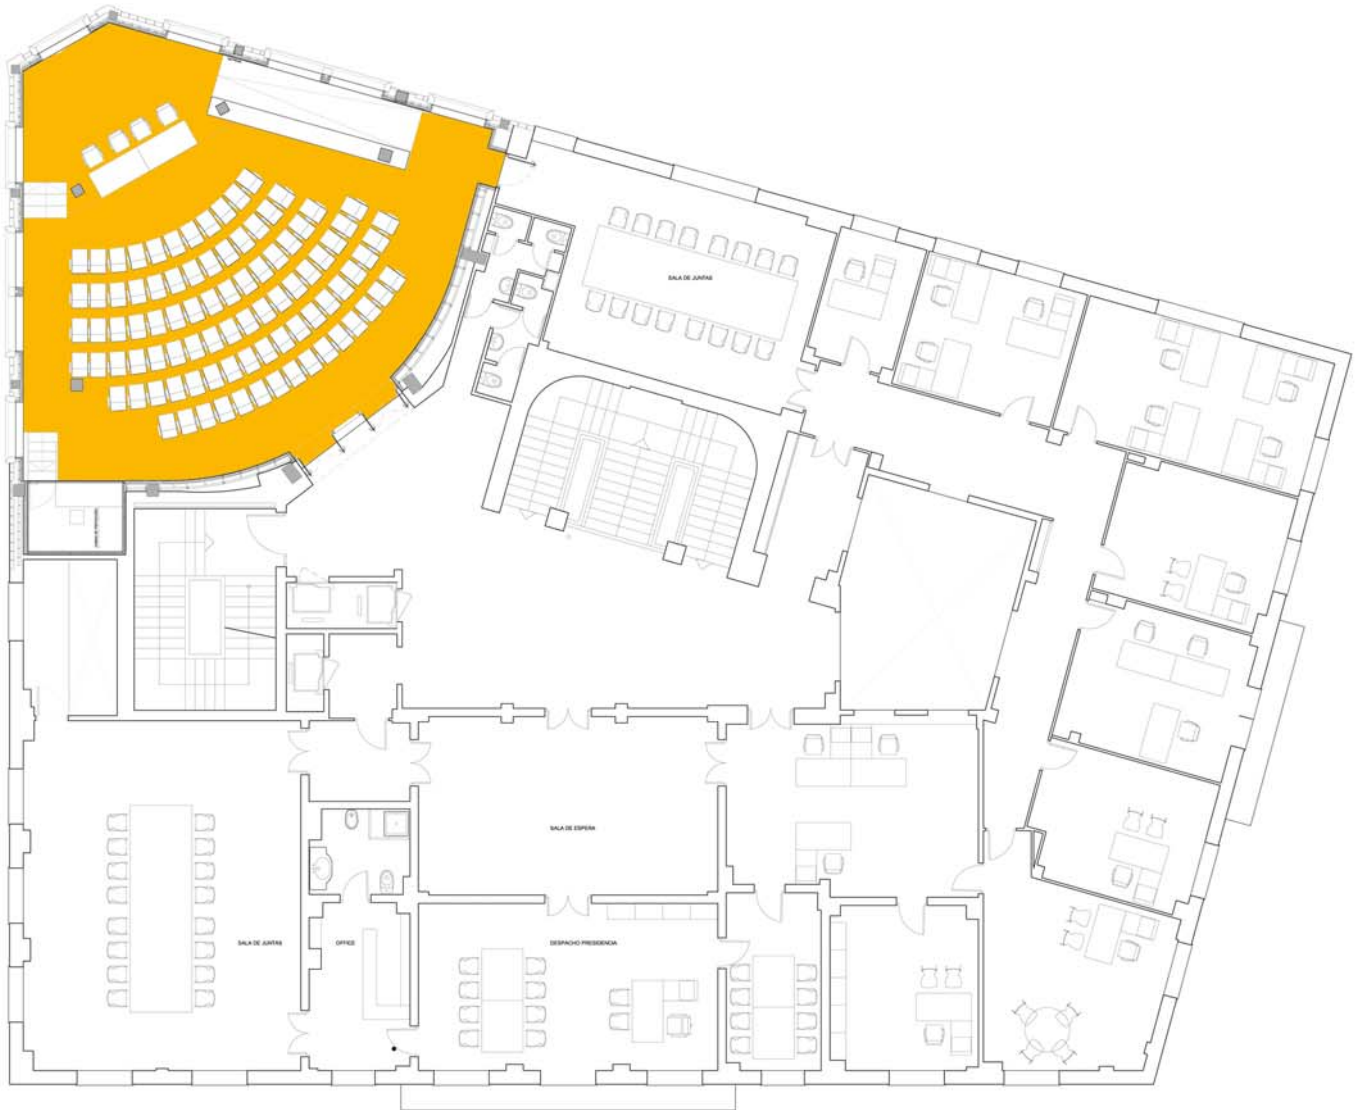

sala Varrazal

Sala Oyarzábal
[imágenes]

Sala Oyarzábal

Palacio Provincial
[Diputación de Málaga]

Plaza de la Marina, 4 planta 2ª
29071 Málaga

900 770 001

ventanillaunica@malaga.es

www.malaga.es/ventanillaunica

Información

- Imágenes
- Planos:
 1. Situación planta 2ª
 2. Distribución/aforo

Sala Oyarzábal
[situación planta 2ª]

Sala Oyarzábal
[plano de distribución]

Superfies y capacidad
Sala: 137,37 m²
Cabina: 5,59 m²
Aforo: **90**